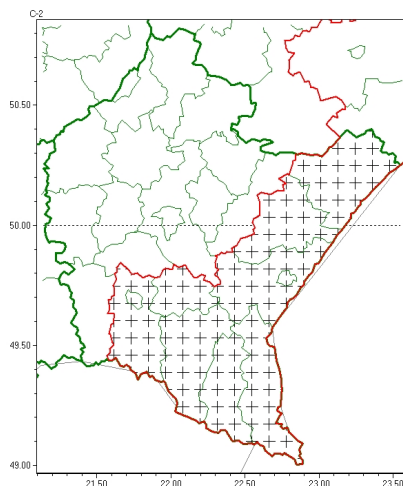

Zasięg komunikatu w województwie

Gęsta mgła

Komunikat meteorologiczny z godz. 07:23 dnia 01.12.2023

Nazwa biura	IMGW-PIB Biuro Prognoz Meteorologicznych w Krakowie
Zjawiska	Gęsta mgła
Obszar	województwo podkarpackie powiaty: bieszczadzki, brzozowski, jarosławski, Krosno, krośnieński, leski, lubaczowski, przemyski, Przemyśl, sanocki
Sytuacja meteorologiczna	Miejscami utrzymują się gęste mgły, równieź mroźne, ograniczające widzialność do około 200 m. W ciągu najbliższych 2-3 godzin prognozowany jest zanik mgieł oraz poprawa widzialności.
Uwagi	Komunikat przygotowano na podstawie danych z systemów teledetekcji atmosfery oraz sieci pomiarowo-obszernych IMGW-PIB. Lokalnie zjawiska mogą mieć inny przebieg niż opisany.
Godzina i data wydania	godz. 07:23 dnia 01.12.2023