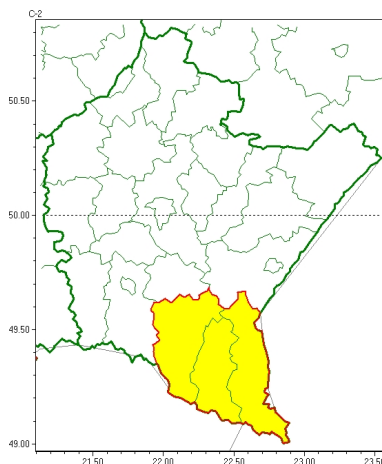

### Zasięg ostrzeżeń w województwie

Silny mróz  
2023-02-06 11:32

**WOJEWÓDZTWO PODKARPACKIE**  
**OSTRZEŻENIA METEOROLOGICZNE ZBIORCZO NR 36**  
**WYKAZ OBLICZAJĄCY CYCHOSTRZEŻENIE**  
**o godz. 11:32 dnia 06.02.2023**

Zjawisko/Stopień zagrożenia	Silny mróz/1
Obszar (w nawiasie numer ostrzeżenia dla powiatu)	powiaty: bieszczadzki(18), leski(18), sanocki(19)
Ważność	od godz. 21:00 dnia 06.02.2023 do godz. 10:00 dnia 07.02.2023
Prawdopodobieństwo	85%
Przebieg	Prognozuje się temperatury minimalne w nocy miejscami od -17°C do -14°C. Wiatr o średniej prędkości do 10 km/h.
SMS	IMGW-PIB OSTRZEŻENIA: MRÓZ/1 podkarpackie (3 powiaty) od 21:00/06.02 do 10:00/07.02.2023 temp. min -17 st, wiatr 10 km/h. Dotyczy powiatów: bieszczadzki, leski i sanocki.
RSO	Woj. podkarpackie (3 powiaty), IMGW-PIB wydał ostrzeżenie pierwszego stopnia o silnych mrozach
Uwagi	Brak.