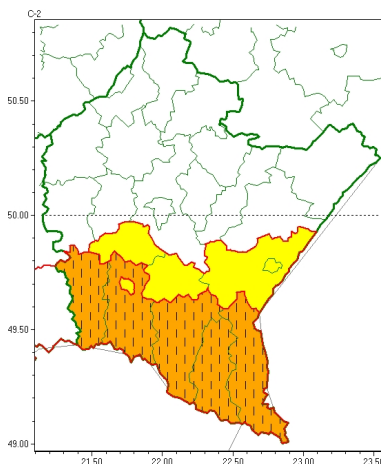

### Zasięg ostrzeżeń w województwie

Burze z gradem  
2023-07-19 13:37

## WOJEWÓDZTWO PODKARPACKIE OSTRZEŻENIA METEOROLOGICZNE ZBIORCZO NR 171 WYKAZ OBOWIĄZUJĄCYCH OSTRZEŻEŃ o godz. 13:37 dnia 19.07.2023

<b>Zjawisko/Stopień zagrożenia</b>	Burze z gradem/2 ZMIANA
<b>Obszar (w nawiasie numer ostrzeżenia dla powiatu)</b>	powiaty: bieszczadzki(90), jasielski(82), krośnieński(82), leski(91), sanocki(89)
<b>Ważność</b>	od godz. 13:37 dnia 19.07.2023 do godz. 21:00 dnia 19.07.2023
<b>Prawdopodobieństwo</b>	80%
<b>Przebieg</b>	Prognozowane są burze, którym miejscami będą towarzyszyć bardzo silne opady deszczu do 35 mm, lokalnie do 50 mm, oraz porywy wiatru do 75 km/h. Miejscami grad.
<b>SMS</b>	IMGW-PIB OSTRZEŻENIA: BURZE Z GRADEM/2 podkarpackie (5 powiatów) od 13:37/19.07 do 21:00/19.07.2023 deszcz 50 mm, grad, porywy 75 km/h. Dotyczy powiatów: bieszczadzki, jasielski, krośnieński, leski i sanocki.
<b>RSO</b>	Woj. podkarpackie (5 powiatów), IMGW-PIB wydał ostrzeżenie drugiego stopnia o burzach z gradem
<b>Uwagi</b>	Zmiana dotyczy podwyższenia stopnia ostrzeżenia.
<b>Zjawisko/Stopień zagrożenia</b>	Burze z gradem/1
<b>Obszar (w nawiasie numer ostrzeżenia dla powiatu)</b>	powiaty: brzozowski(63), Krosno(72), przemyski(61), Przemyśl(61), strzykowski(61)
<b>Ważność</b>	od godz. 11:00 dnia 19.07.2023 do godz. 21:00 dnia 19.07.2023
<b>Prawdopodobieństwo</b>	80%

<b>Przebieg</b>	Prognozowane s burze, którym miejscami b d towarzyszy silne opady deszczu do 25 mm oraz porywy wiatru do 75 km/h. Miejscami grad.
<b>SMS</b>	IMGW-PIB OSTRZEGA: BURZE Z GRADEM/1 podkarpackie (5 powiatów) od 11:00/19.07 do 21:00/19.07.2023 deszcz 25 mm, grad, porywy 75 km/h. Dotyczy powiatów: brzozowski, Krosno, przemyski, Przemy 1 i strzy owski.
<b>RSO</b>	Woj. podkarpackie (5 powiatów), IMGW-PIB wydał ostrze enie pierwszego stopnia o burzach z gradem
<b>Uwagi</b>	Brak.