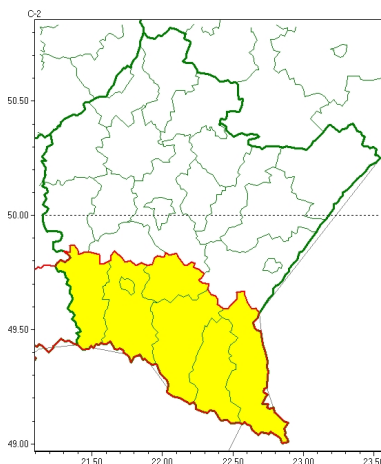

### Zasięg ostrzeżeń w województwie

Silny wiatr  
2023-10-30 11:36

**WOJEWÓDZTWO PODKARPACKIE**  
**OSTRZEŻENIA METEOROLOGICZNE ZBIORCZO NR 254**  
**WYKAZ OBOWIĄZUJĄCYCH OSTRZEŻEŃ**  
**o godz. 11:36 dnia 30.10.2023**

Zjawisko/Stopień zagrożenia	Silny wiatr/1
Obszar (w nawiasie numer ostrzeżenia dla powiatu)	powiaty: bieszczadzki(128), brzozowski(94), jasielski(120), Krosno(107), krośnieński(119), leski(129), sanocki(127)
Ważność	od godz. 23:00 dnia 30.10.2023 do godz. 12:00 dnia 31.10.2023
Prawdopodobieństwo	80%
Przebieg	Prognozuje się wystąpienie silnego wiatru o średniej prędkości do 45 km/h, w porywach do 75 km/h, z południa.
SMS	IMGW-PIB OSTRZEŻENIA: WIATR/1 podkarpackie (7 powiatów) od 23:00/30.10 do 12:00/31.10.2023 prędkości do 45 km/h, porywy do 75 km/h, S. Dotyczy powiatów: bieszczadzki, brzozowski, jasielski, Krosno, krośnieński, leski i sanocki.
RSO	Woj. podkarpackie (7 powiatów), IMGW-PIB wydał ostrzeżenie pierwszego stopnia o silnym wietrze
Uwagi	Brak.