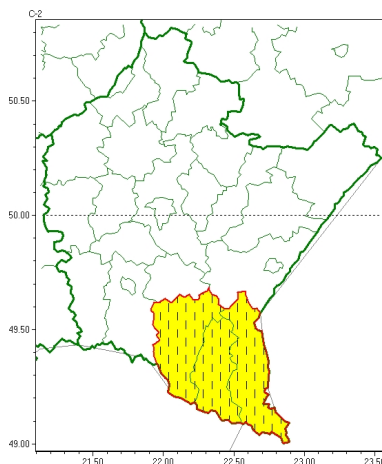

Zasięg ostrzeżeń w województwie

Opady marznące
2023-11-20 08:31

WOJEWÓDZTWO PODKARPACKIE
OSTRZEŻENIA METEOROLOGICZNE ZBIORCZO NR 272
WYKAZ OBSZARÓW ZUJCIANYCH OSTRZEŻENIAMI
o godz. 08:31 dnia 20.11.2023

Zjawisko/Stopień zagrożenia	Opady marznące/1ZMIANA
Obszar (w nawiasie numer ostrzeżenia dla powiatu)	powiaty: bieszczadzki(137), leski(138), sanocki(136)
Ważność	od godz. 08:31 dnia 20.11.2023 do godz. 24:00 dnia 20.11.2023
Prawdopodobieństwo	70%
Przebieg	W obszarach podgórskich powiatów prognozowane są okresami słabe opady marznącego deszczu lub mroźki powodujące gołoledź.
SMS	IMGW-PIB OSTRZEŻENIA: MARZĄCE OPADY/1 podkarpackie (3 powiaty) od 08:31/20.11 do 24:00/20.11.2023 marznące opady, drogi liskie. Dotyczy powiatów: bieszczadzki, leski i sanocki.
RSO	Woj. podkarpackie (3 powiaty), IMGW-PIB wydał ostrzeżenie pierwszego stopnia o opadach marzących
Uwagi	Zmiana dotyczy ważności ostrzeżenia.