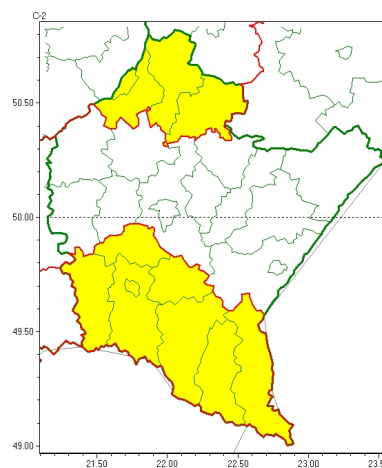

## WOJEWÓDZTWO PODKARPACKIE OSTRZEŃ ENIA METEOROLOGICZNE ZBIORCZO NR 81 WYKAZ OBOWIĄZUJĄCYCH OSTRZEŃ o godz. 11:44 dnia 18.04.2024

Zjawisko/Stopień zagrożenia	Przymrozki/1
Obszar (w nawiasie numer ostrzeżenia dla powiatu)	powiaty: bieszczadzki(52), brzozowski(39), jasielski(48), Krosno(42), krośnieński(48), leski(51), niżański(36), sanocki(48), stalowowolski(36), strzykowski(39), Tarnobrzeg(36), tarnobrzeski(36)
Ważność	od godz. 21:00 dnia 18.04.2024 do godz. 08:00 dnia 19.04.2024
Prawdopodobieństwo	90%
Przebieg	Prognozowany jest spadek temperatury powietrza do $-1^{\circ}\text{C}$ , przy gruncie do $-4^{\circ}\text{C}$ , lokalnie do $-3^{\circ}\text{C}$ i przy gruncie do $-6^{\circ}\text{C}$ .
SMS	IMGW-PIB OSTRZEGA: PRZYMROZKI/1 podkarpackie (12 powiatów) od 21:00/18.04 do 08:00/19.04.2024 temp. min -1st., lok. -3st., przy gruncie -4st., lok. -6st. Dotyczy powiatów: bieszczadzki, brzozowski, jasielski, Krosno, krośnieński, leski, niżański, sanocki, stalowowolski, strzykowski, Tarnobrzeg i tarnobrzeski.
RSO	Woj. podkarpackie (12 powiatów), IMGW-PIB wydał ostrzeżenie pierwszego stopnia o przymrozkach
Uwagi	Brak.
Zjawisko/Stopień zagrożenia	Oblodzenie/1
Obszar (w nawiasie numer ostrzeżenia dla powiatu)	powiaty: bieszczadzki(51), brzozowski(38), jasielski(47), Krosno(41), krośnieński(47), leski(50), niżański(35), sanocki(47), stalowowolski(35), strzykowski(38), Tarnobrzeg(35), tarnobrzeski(35)
Ważność	od godz. 21:00 dnia 18.04.2024 do godz. 08:00 dnia 19.04.2024