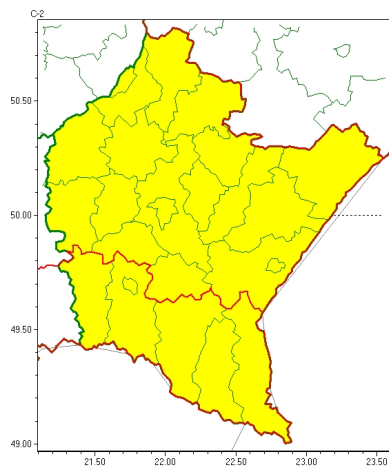

Zasięg ostrzeżeń w województwie

Oblodzenie
2024-12-06 12:11

Silny wiatr
2024-12-06 12:11

WOJEWÓDZTWO PODKARPACKIE OSTRZEŻENIA METEOROLOGICZNE ZBIORCZO NR 368 WYKAZ OBOWIĄZUJĄCYCH OSTRZEŻEŃ o godz. 12:11 dnia 06.12.2024

Zjawisko/Stopień zagrożenia	Oblodzenie/1
Obszar (w nawiasie numer ostrzeżenia dla powiatu)	powiaty: brzozowski(149), dębicki(140), jarosławski(146), kolbuszowski(139), leżajski(141), lubaczowski(143), łańcucki(143), mielecki(138), niżański(141), przemyski(150), Przemyśl(149), przeworski(144), ropczycko-sędziszowski(141), rzeszowski(144), Rzeszów(144), stalowowolski(141), strzyżowski(146), Tarnobrzeg(139), tarnobrzesci(140)
Ważność	od godz. 18:00 dnia 06.12.2024 do godz. 08:00 dnia 07.12.2024
Prawdopodobieństwo	80%
Przebieg	Prognozuje się zamarzanie mokrej nawierzchni dróg i chodników po opadach deszczu i deszczu ze śniegiem powodujące ich oblodzenie. Temperatura minimalna od -1°C do 1°C, temperatura minimalna przy gruncie około -2°C.
SMS	IMGW-PIB OSTRZEGA: OBLODZENIE/1 podkarpackie (19 powiatów) od 18:00/06.12 do 08:00/07.12.2024 temp. min. od -1 st. do 1st., przy gruncie do -2 st., ślisko. Dotyczy powiatów: brzozowski, dębicki, jarosławski, kolbuszowski, leżajski, lubaczowski, łańcucki, mielecki, niżański, przemyski, Przemyśl, przeworski, ropczycko-sędziszowski, rzeszowski, Rzeszów, stalowowolski, strzyżowski, Tarnobrzeg i tarnobrzesci.
RSO	Woj. podkarpackie (19 powiatów), IMGW-PIB wydał ostrzeżenie pierwszego stopnia o oblodzeniu
Uwagi	Brak.
Zjawisko/Stopień zagrożenia	Oblodzenie/1
Obszar (w nawiasie numer ostrzeżenia dla powiatu)	powiaty: bieszczadzki(181), jasielski(171), Krosno(162), krośnieński(175), leski(181), sanocki(178)